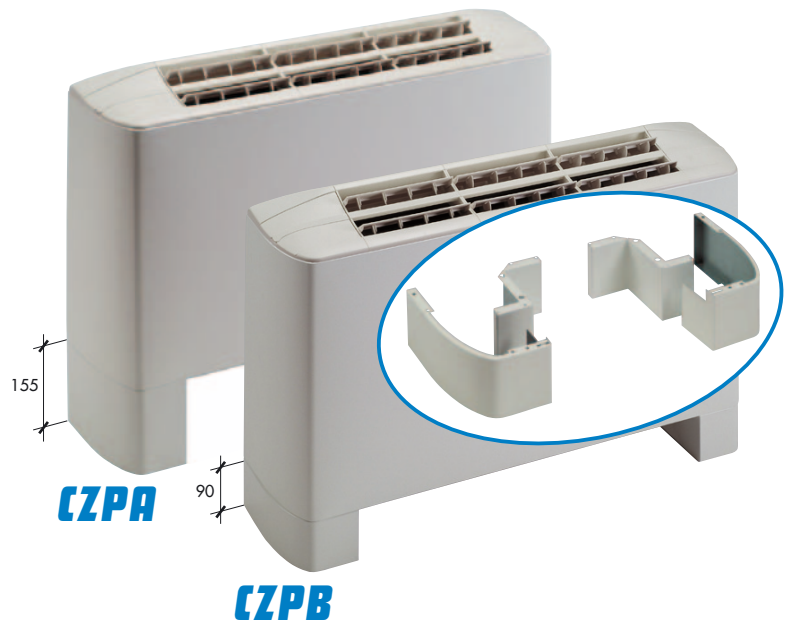

**BRV****PMP1****PMP2****BRO****CZZA****CZZB****CZPA****CZPB**

Modello Model	Codice Code	Accessori idonei per l'installazione su tutte le taglie di FX (forniti montati sull'unità) Accessories suitable for all FX sizes installation (supplied mounted on the unit)
<b>BACINELLE AUSILIARIE E POMPE CONDENSA - AUXILIARY DRAIN PANS AND CONDENSATE PUMPS</b>		
<b>BRV</b>	01907001	Bacinella ausiliaria raccoglicondensa in materiale plastico (idonea per tutte le versioni VERTICALI) Auxiliary drain pan made of plastic material (suitable for all VERTICAL versions) <b>Adatta per raccogliere la condensa della valvola 2 e/o 3 vie - Suitable to collect 2 and/or 3 way valve condensate</b>
<b>BRO</b>	01907002	Bacinella ausiliaria raccoglicondensa in lamiera zincata + isolamento termico (idonea per tutte le versioni ORIZZONTALI) Auxiliary drain pan made of galvanized steel + thermal insulation (suitable for all HORIZONTAL versions) <b>Adatta per raccogliere la condensa della valvola 2 e/o 3 vie - Suitable to collect 2 and/or 3 way valve condensate</b>
<b>PMP1</b>	01907011	Pompa condensa (portata acqua max 8 l/h con 0 m.c.a.; portata acqua 6,5 l/h con 1 m.c.a.; portata acqua 4 l/h con 3 m.c.a.; portata acqua 0 l/h con 6 m.c.a.) provvista di contatto allarme 8A (250V); (idonea per tutte le versioni VERTICALI) Condensate pump (max water flow 8 l/h with 0 m.w.c.; water flow 6,5 l/h with 1 m.w.c.; water flow 4 l/h with 3 m.w.c.; water flow 0 l/h with 6 m.w.c.) provided with 8A (250V) alarm contact; (suitable for all VERTICAL versions)
<b>PMP2</b>	01907012	Pompa condensa (portata acqua max 8 l/h con 0 m.c.a.; portata acqua 6,5 l/h con 1 m.c.a.; portata acqua 4 l/h con 3 m.c.a.; portata acqua 0 l/h con 6 m.c.a.) provvista di contatto allarme 8A (250V); (idonea per tutte le versioni ORIZZONTALI) Condensate pump (max water flow 8 l/h with 0 m.w.c.; water flow 6,5 l/h with 1 m.w.c.; water flow 4 l/h with 3 m.w.c.; water flow 0 l/h with 6 m.w.c.) provided with 8A (250V) alarm contact; (suitable for all HORIZONTAL versions)
<b>ZOCCOLI - FEET</b>		
<b>CZPB</b>	01908001	Coppia zoccoli preverniciati bassi H = 90 mm (STANDARD, CONSIGLIATA) Low prepainted feet couple H = 90 mm (STANDARD, RECOMMENDED) <b>Idonea per versioni con MOBILE - Suitable for versions with CABINET : VA - HA</b>
<b>CZPA</b>	01908002	Coppia zoccoli preverniciati alti H = 155 mm (SPECIALE) High prepainted feet couple H = 155 mm (SPECIAL) <b>Idonea per versioni con MOBILE - Suitable for versions with CABINET : VA - HA</b>
<b>CZZB</b>	01908003	Coppia zoccoli zincati bassi H = 90 mm (STANDARD, CONSIGLIATA) Low galvanized feet couple H = 90 mm (STANDARD, RECOMMENDED) <b>Idonea per versioni ad INCASSO (senza mobile) - Suitable for CONCEALED versions (without cabinet) : CA - CC - CH</b>
<b>CZZA</b>	01908004	Coppia zoccoli zincati alti H = 155 mm (SPECIALE) High galvanized feet couple H = 155 mm (SPECIAL) <b>Idonea per versioni ad INCASSO (senza mobile) - Suitable for CONCEALED versions (without cabinet) : CA - CC - CH</b>