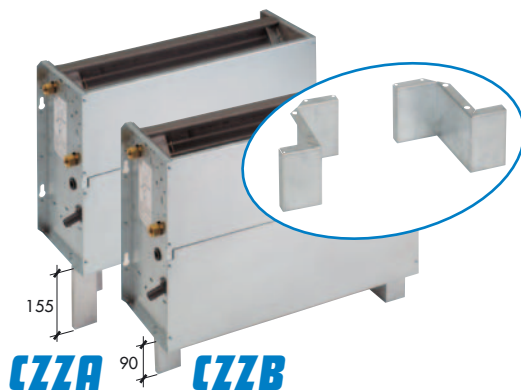

**BRV****PMP1****PMP2****BRO****CZZA****CZZB****CZPA****CZPB**

Modello Model	Codice Code	Accessori idonei per l'installazione su tutte le taglie di FX (forniti montati sull'unità) Accessories suitable for all FX sizes installation (supplied mounted on the unit)
<b>BACINELLE AUSILIARIE E POMPE CONDENSA - AUXILIARY DRAIN PANS AND CONDENSATE PUMPS</b>		
<b>BRV</b>	01907001	Bacinella ausiliaria raccoglicondensa in materiale plastico (idonea per tutte le versioni VERTICALI) Auxiliary drain pan made of plastic material (suitable for all VERTICAL versions) <b>Adatta per raccogliere la condensa della valvola 2 e/o 3 vie - Suitable to collect 2 and/or 3 way valve condensate</b>
<b>BRO</b>	01907002	Bacinella ausiliaria raccoglicondensa in lamiera zincata + isolamento termico (idonea per tutte le versioni ORIZZONTALI) Auxiliary drain pan made of galvanized steel + thermal insulation (suitable for all HORIZONTAL versions) <b>Adatta per raccogliere la condensa della valvola 2 e/o 3 vie - Suitable to collect 2 and/or 3 way valve condensate</b>
<b>PMP1</b>	01907011	Pompa condensa (portata acqua max 8 l/h con 0 m.c.a.; portata acqua 6,5 l/h con 1 m.c.a.; portata acqua 4 l/h con 3 m.c.a.; portata acqua 0 l/h con 6 m.c.a.) provvista di contatto allarme 8A (250V); (idonea per tutte le versioni VERTICALI) Condensate pump (max water flow 8 l/h with 0 m.w.c.; water flow 6,5 l/h with 1 m.w.c.; water flow 4 l/h with 3 m.w.c.; water flow 0 l/h with 6 m.w.c.) provided with 8A (250V) alarm contact; (suitable for all VERTICAL versions)
<b>PMP2</b>	01907012	Pompa condensa (portata acqua max 8 l/h con 0 m.c.a.; portata acqua 6,5 l/h con 1 m.c.a.; portata acqua 4 l/h con 3 m.c.a.; portata acqua 0 l/h con 6 m.c.a.) provvista di contatto allarme 8A (250V); (idonea per tutte le versioni ORIZZONTALI) Condensate pump (max water flow 8 l/h with 0 m.w.c.; water flow 6,5 l/h with 1 m.w.c.; water flow 4 l/h with 3 m.w.c.; water flow 0 l/h with 6 m.w.c.) provided with 8A (250V) alarm contact; (suitable for all HORIZONTAL versions)
<b>ZOCCOLI - FEET</b>		
<b>CZPB</b>	01908001	Coppia zoccoli preverniciati bassi H = 90 mm (STANDARD, CONSIGLIATA) Low prepainted feet couple H = 90 mm (STANDARD, RECOMMENDED) <b>Idonea per versioni con MOBILE - Suitable for versions with CABINET : VA - HA</b>
<b>CZPA</b>	01908002	Coppia zoccoli preverniciati alti H = 155 mm (SPECIALE) High prepainted feet couple H = 155 mm (SPECIAL) <b>Idonea per versioni con MOBILE - Suitable for versions with CABINET : VA - HA</b>
<b>CZZB</b>	01908003	Coppia zoccoli zincati bassi H = 90 mm (STANDARD, CONSIGLIATA) Low galvanized feet couple H = 90 mm (STANDARD, RECOMMENDED) <b>Idonea per versioni ad INCASSO (senza mobile) - Suitable for CONCEALED versions (without cabinet) : CA - CC - CH</b>
<b>CZZA</b>	01908004	Coppia zoccoli zincati alti H = 155 mm (SPECIALE) High galvanized feet couple H = 155 mm (SPECIAL) <b>Idonea per versioni ad INCASSO (senza mobile) - Suitable for CONCEALED versions (without cabinet) : CA - CC - CH</b>